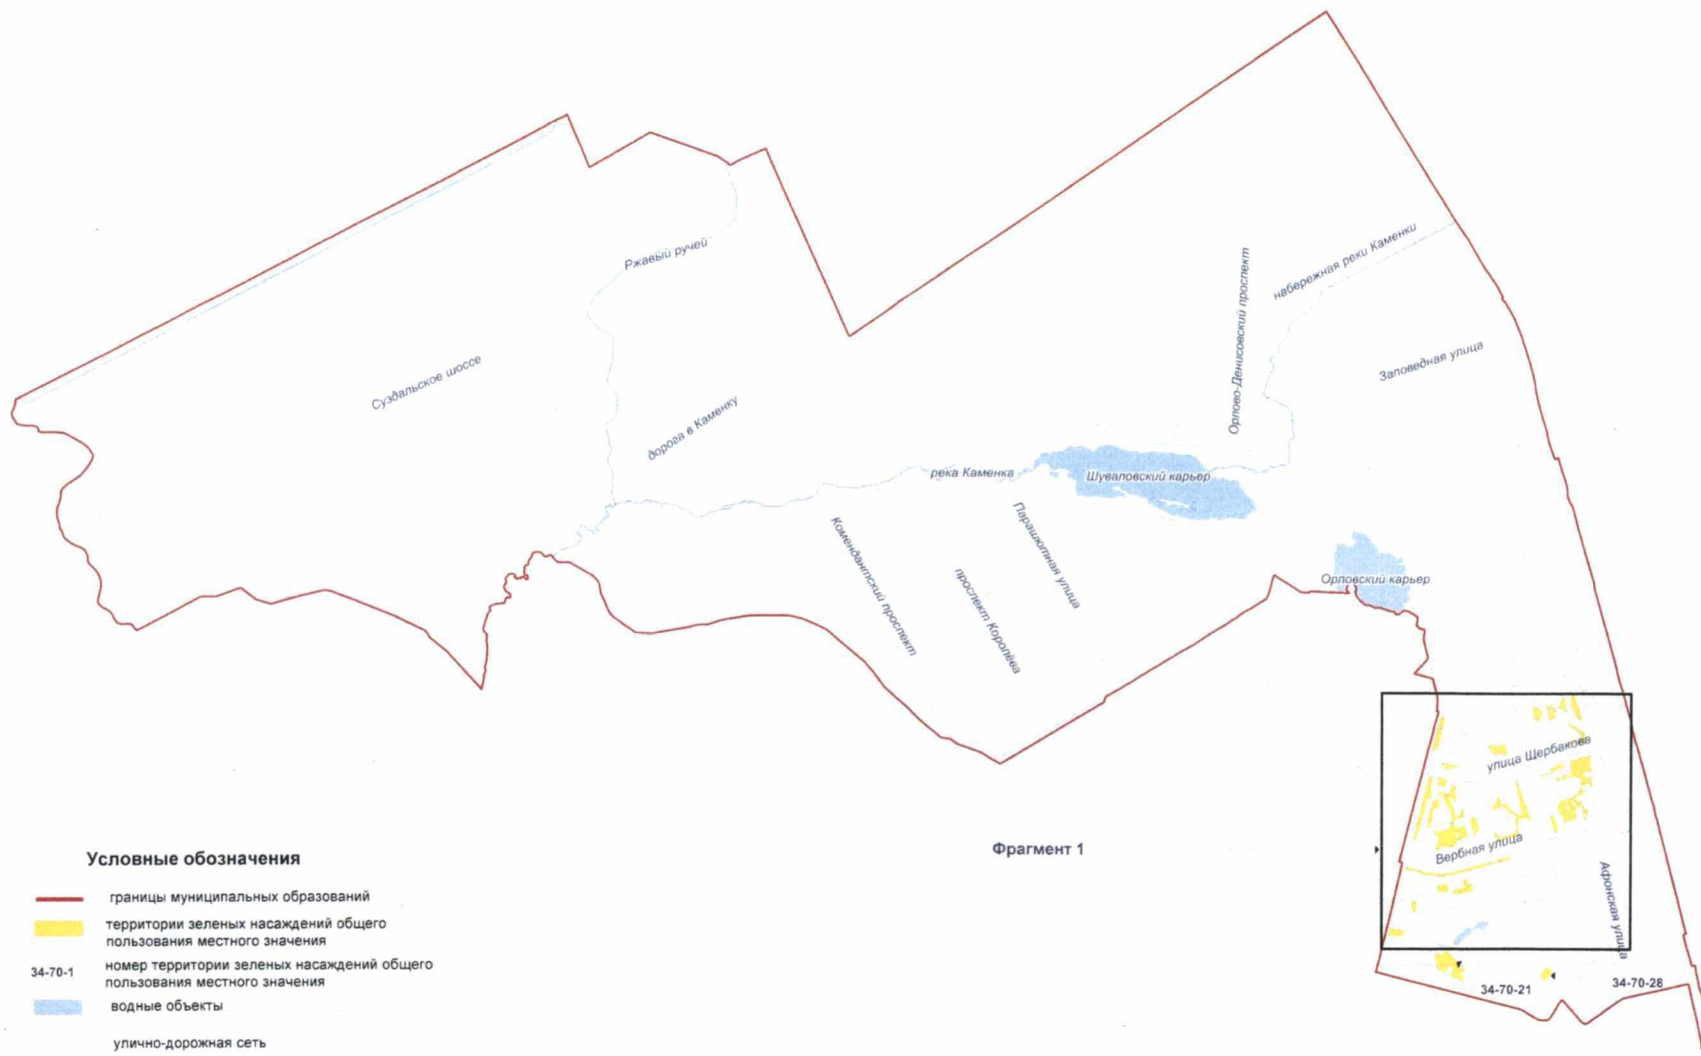

**Территории зеленых насаждений общего пользования местного значения в границах Приморского района Санкт-Петербурга
(внутригородское муниципальное образование города федерального значения Санкт-Петербурга муниципальный округ Коломяги)**

Схема 70

Территории зеленых насаждений общего пользования местного значения в границах Приморского района Санкт-Петербурга

Схема 70-1

(внутригородское муниципальное образование города федерального значения Санкт-Петербурга муниципальный округ Коломяги, фрагмент 1)